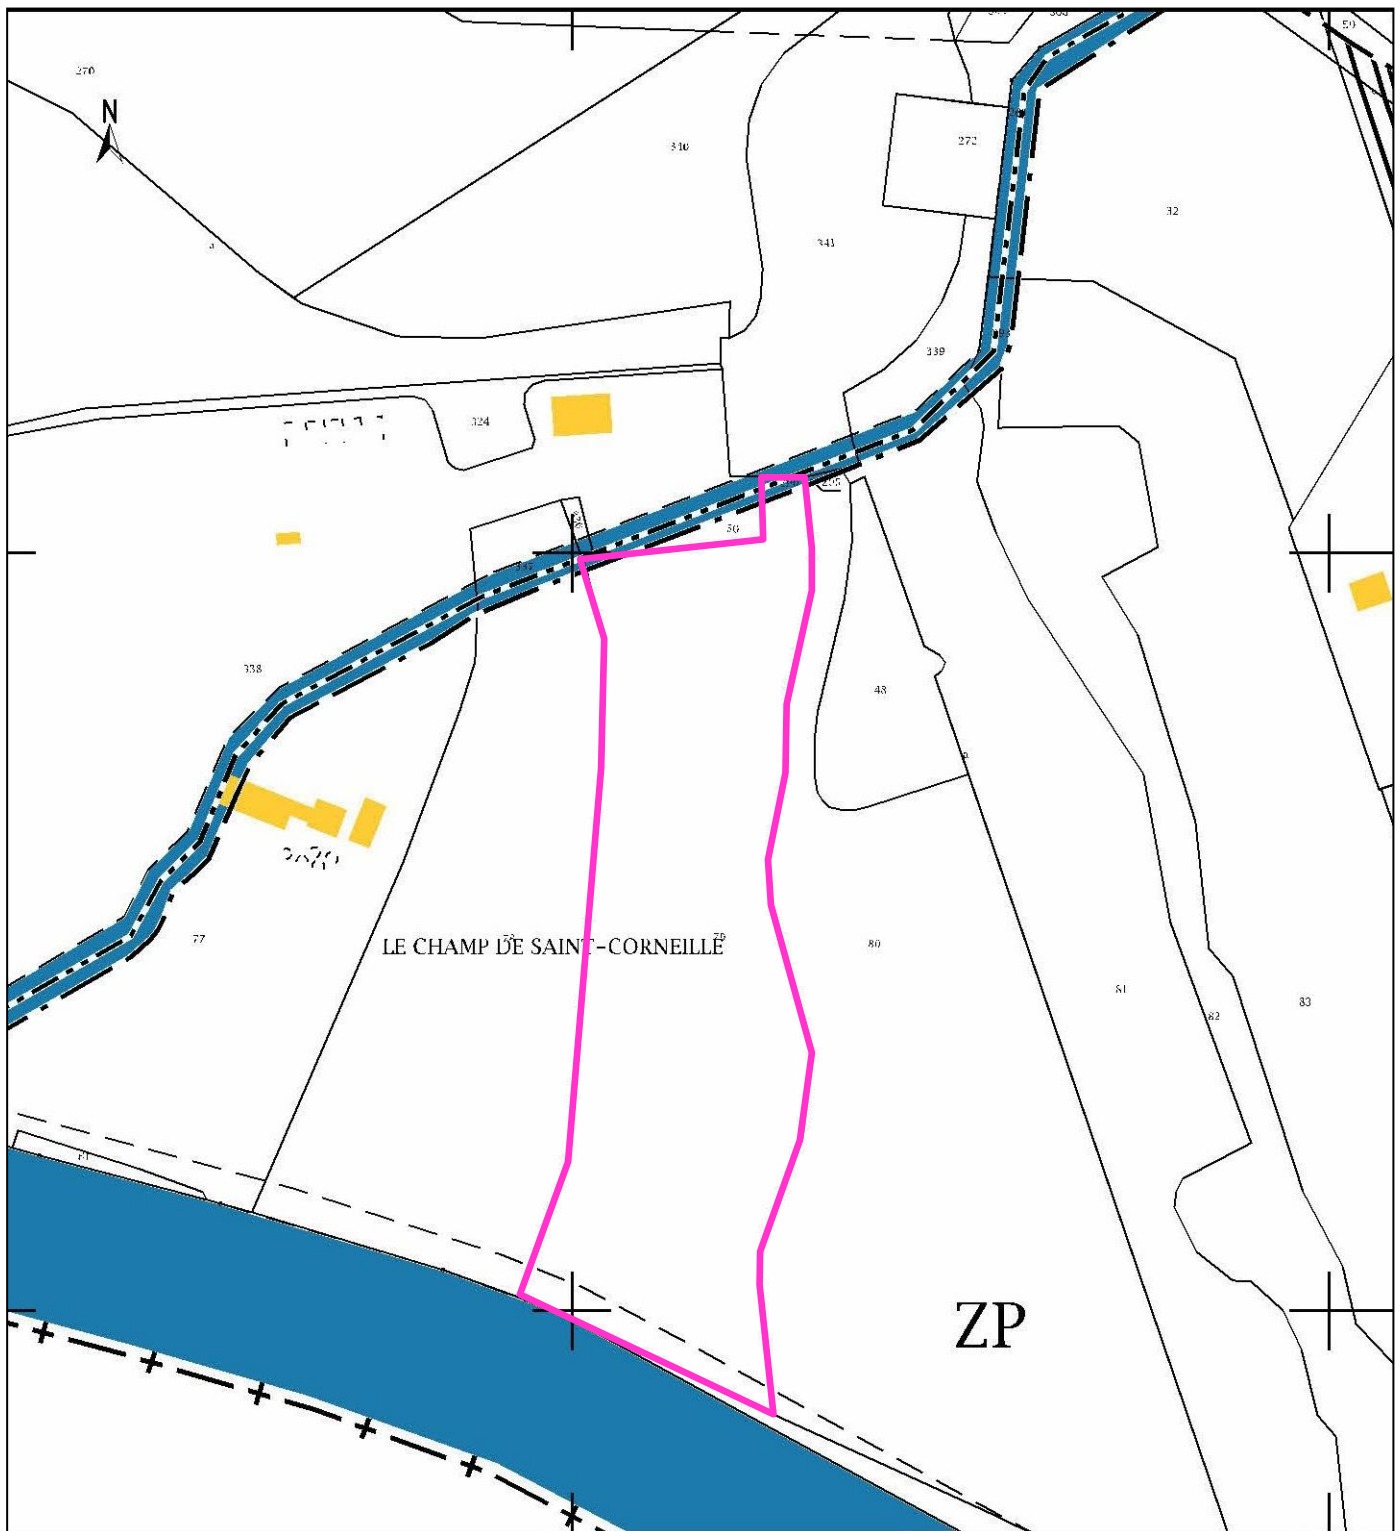

Extrait du plan cadastral - Site CFM
ZAC Paris Oise, Zone du Port vrac 2 – Longueil Sainte Marie (060)
Limites d'emprise : parcelle ZP 79 et ZR 290

— Limite du site CFM

Source : fond cadastral mars 2018

Echelle : 1/2000

Plan réalisé par Assyst Environnement